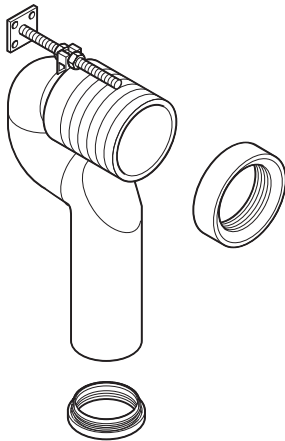

Vario Drainbend

- | | | | |
|---------------------------------------|---------------------------------|---------------------------------|----------------------------------|
| DE Montageanleitung | AR دليل التركيب | HU Szerelési útmutató | PT Instruções de montagem |
| EN Installation instructions | BG Ръководство за монтаж | ID Petunjuk pemasangan | RO Manual de montaj |
| ES Instrucciones de montaje | CS Návod k montáži | JA 取付説明書 | SK Návod na montáž |
| FR Instructions de montage | DA Monteringsvejledning | KO 설치 가이드 | SL Navodila za montažo |
| IT Istruzioni per il montaggio | ET Paigaldusjuhend | LT Montavimo instrukcija | SV Monteringsanvisning |
| NL Montagehandleiding | EL Οδηγίες τοποθέτησης | LV Montāžas instrukcija | TH คู่มือการติดตั้ง |
| RU Инструкция по монтажу | FI Asennusohje | NO Monteringsanvisning | TR Montaj kılavuzu |
| ZH 安装说明 | HR Uputa za montažu | PL Instrukcja montażu | UK Інструкція з монтажу |

>150 mm

87010000

70 - 115 mm

87110000