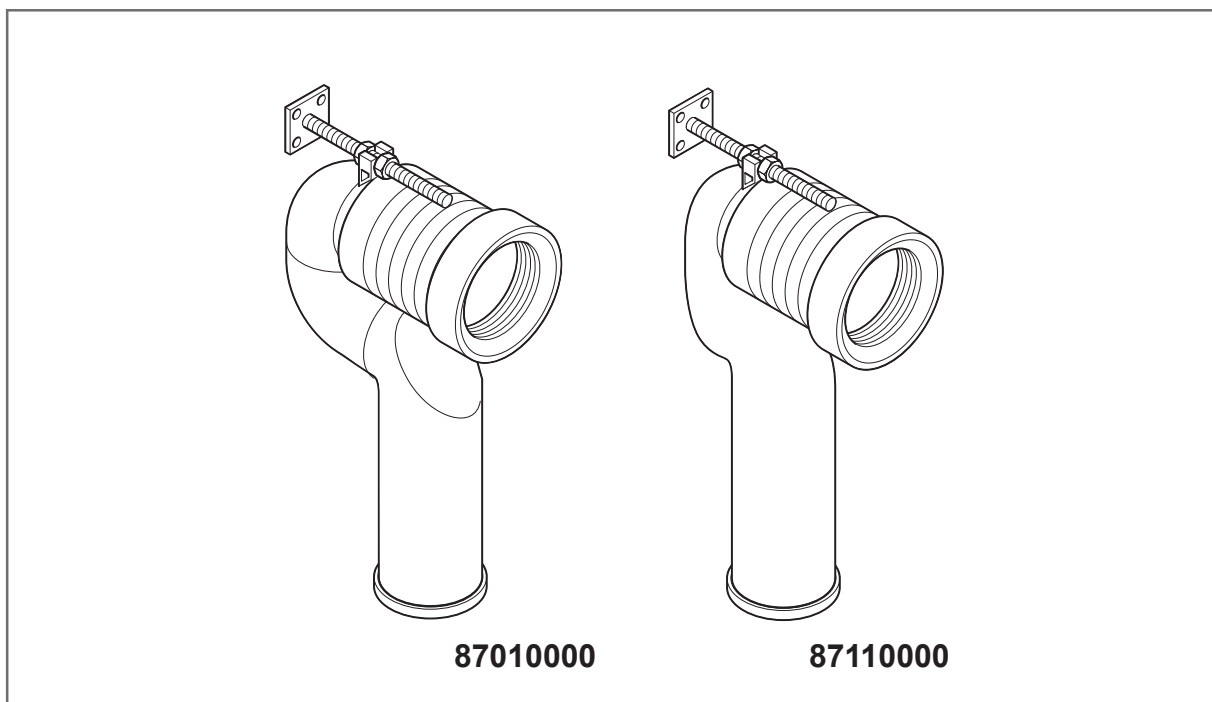

Vario Drainbend

- | | | | |
|---------------------------------------|---------------------------------|---------------------------------|----------------------------------|
| DE Montageanleitung | AR دليل التركيب | HU Szerelési útmutató | PT Instruções de montagem |
| EN Installation instructions | BG Ръководство за монтаж | ID Petunjuk pemasangan | RO Manual de montaj |
| ES Instrucciones de montaje | CS Návod k montáži | JA 取付説明書 | SK Návod na montáž |
| FR Instructions de montage | DA Monteringsvejledning | KO 설치 가이드 | SL Navodila za montažo |
| IT Istruzioni per il montaggio | ET Paigaldusjuhend | LT Montavimo instrukcija | SV Monteringsanvisning |
| NL Montagehandleiding | EL Οδηγίες τοποθέτησης | LV Montāžas instrukcija | TH คู่มือการติดตั้ง |
| RU Инструкция по монтажу | FI Asennusohje | NO Monteringsanvisning | TR Montaj kılavuzu |
| ZH 安装说明 | HR Uputa za montažu | PL Instrukcja montażu | UK Інструкція з монтажу |

>150 mm

87010000

70 - 115 mm

87110000